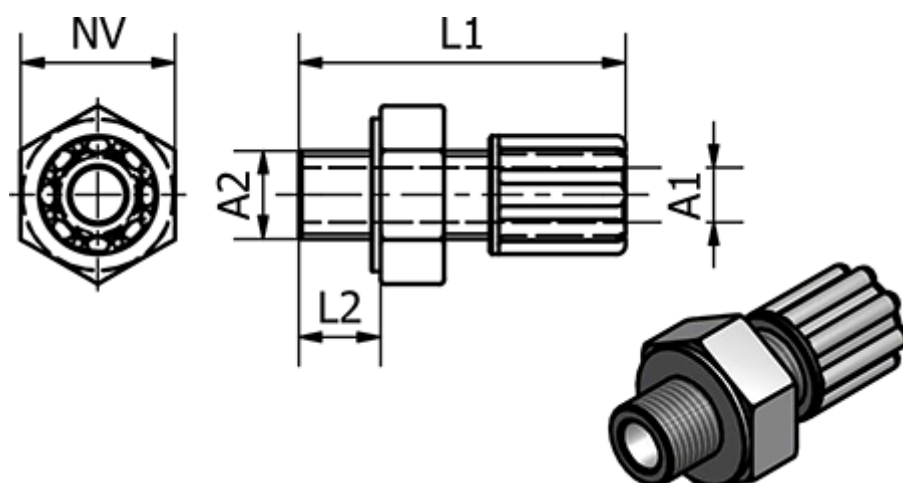

Varenummer: 58612023  
Beskrivelse: Push-on 120.23, Ø8/10 - G 3/8"  
Lige

## Mål

Gevind A2	= G 3/8"
L1	= 45
L2	= 12
NV	= 22
Udvendig slangediameter A1	= 8/10